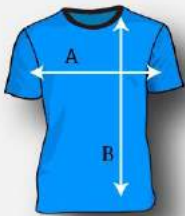

CONFORME

FIRMADO:

Piscina del Carlos Belmonte, S/N
02006 - ALBACETE

contacto@clubalbasit.com

669 744 253

MEDIDAS

CAMISETA UNISEX

Descripción

Camiseta manga corta. (Manga de copa)

Composición

100% Poliéster

Tallas

TALLA	A cm	B cm	TALLA	A cm	B cm
2	31	43	M	49	67
4	33	46	L	52	68
6	35	50	XL	55	71
8	37	53	2XL	58	73
10	39	56	3XL	61	75
12	41	59	4XL	64	77
XS	43	62	5XL	67	78
S	46	65			

* Para tomar bien las medidas, poner una prenda en plano y medir la distancia entre los extremos que marcan las flechas

Lavado

CAMISETA MANGA CORTA UNISEX
TALLAS DESDE LA 2 A LA 5XL
TALLAJE JR Y ADULTO
CUELLO REDONDO

CAMISETA CHICA

Descripción

Camiseta mujer manga copa.

Composición

100% Poliéster

Tallas

TALLA	A cm	B cm
XS	43	65
S	45	67
M	47	69
L	49	71
XL	51	73
2XL	53	76

Lavado